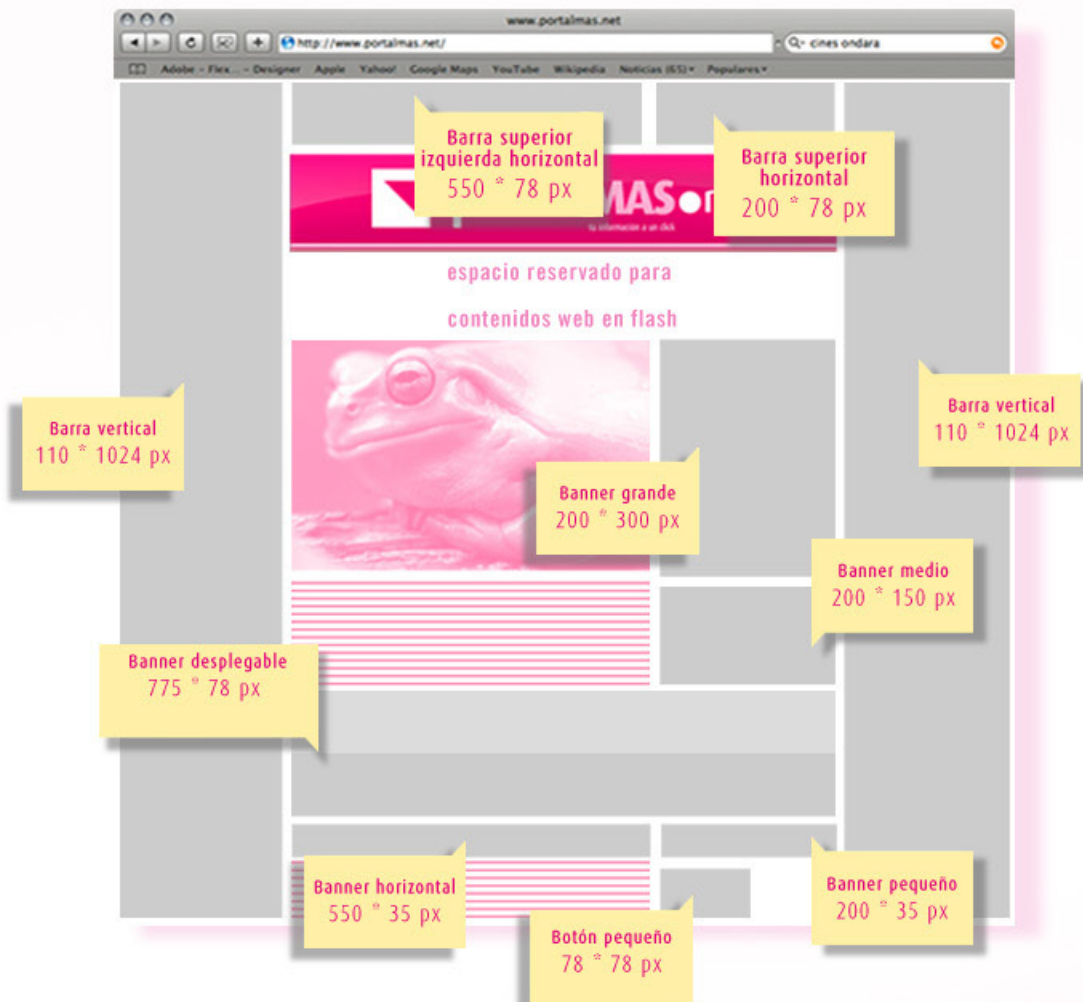

1.- Índice de tarifas con barra superior entera:

	portada	pantalla secundaria
Barra vertical 110*1024 px	1000 €	850 €
Barra superior horizontal 775*78 px	350 €	250 €
Banner desplegable 775*78 / 775*78 px	425 €	325 €
Banner grande 200*300 px	225 €	175 €
Botón medio 200*150 px	90 €	75 €
Banner pequeño 200*35 px	78 €	65 €
Botón pequeño 78*78 px	58 €	42 €
Banner horizontal 550*35 px	325 €	225 €
Cortina inicio	1700 €	
COMPLETO: - Barra superior horizontal 775*78 px - Barrs vertical derecha / izquierda 110*1024 px	1300 €	

PRECIOS POR MES * - IVA no incluido

*Campañas puntuales consultar precios:
96 578 95 48 · publicidad@portalgrup.es

2.- Índice de tarifas con barra superior dividida en dos espacios:

	portada	pantalla secundaria
Barra vertical 110*1024 px	1000 €	850 €
Barra superior horizontal 775*78 px	350 €	250 €
Barra superior izquierda horizontal 775*78 px	210 €	160 €
Barra superior derecha horizontal 200*78 px	100 €	85 €
Banner desplegable 775*78 / 775*78 px	425 €	325 €
Banner grande 200*300 px	225 €	175 €
Botón medio 200*150 px	90 €	75 €
Banner pequeño 200*35 px	78 €	65 €
Botón pequeño 78*78 px	58 €	42 €
Banner horizontal 550*35 px	325 €	225 €
Cortina inicio	1700 €	
COMPLETO: - Barra superior horizontal 775*78 px - Barrs vertical derecha / izquierda 110*1024 px	1300 €	