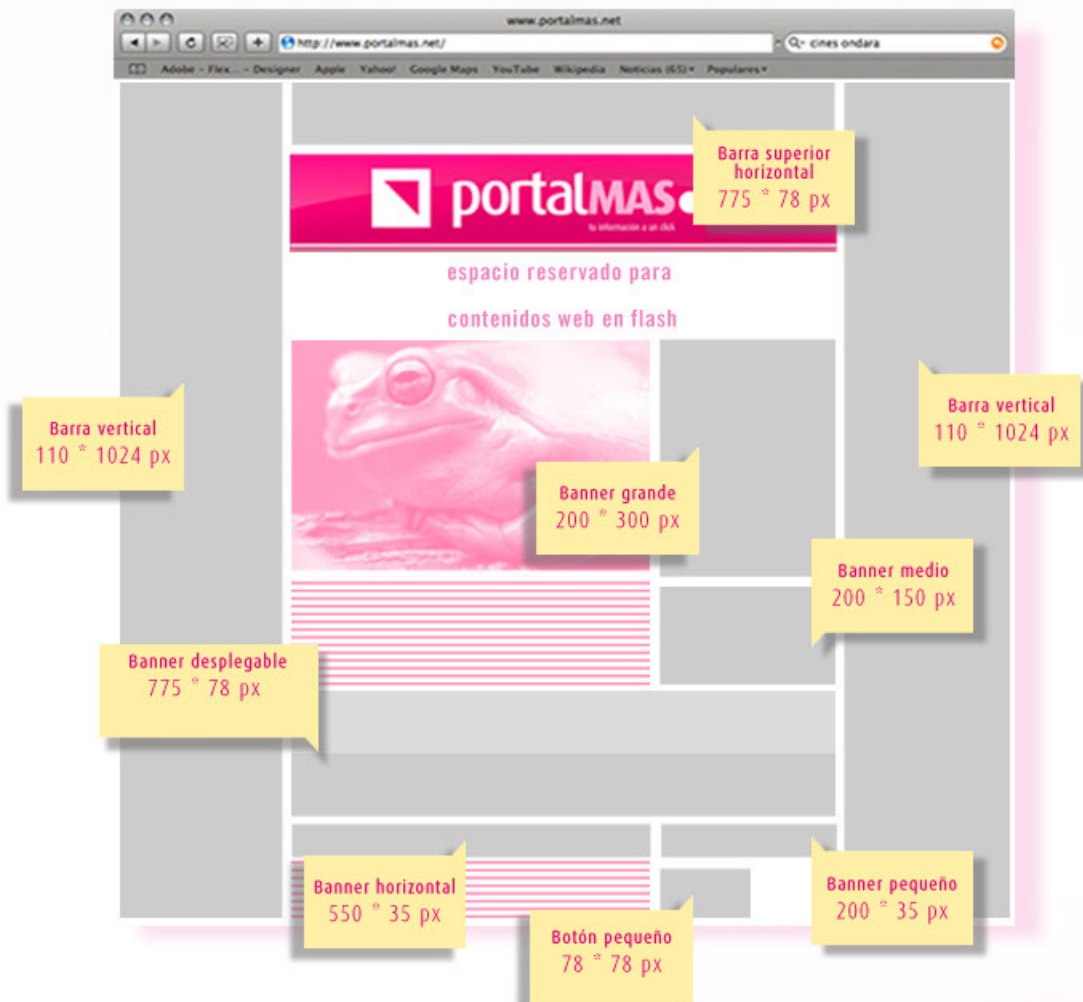

1.- Índice de tarifas con barra superior entera:

	portada	pantalla secundaria
Barra vertical 110*1024 px	1000 €	850 €
Barra superior horizontal 775*78 px	350 €	250 €
Banner desplegable 775*78 / 775*78 px	425 €	325 €
Banner grande 200*300 px	225 €	175 €
Botón medio 200*150 px	90 €	75 €
Banner pequeño 200*35 px	78 €	65 €
Botón pequeño 78*78 px	58 €	42 €
Banner horizontal 550*35 px	325 €	225 €
Cortina inicio	1700 €	
COMPLETO: - Barra superior horizontal 775*78 px - Barrs vertical derecha / izquierda 110*1024 px	1300 €	

PRECIOS POR MES * - IVA no incluido

*Campañas puntuales consultar precios:
96 578 95 48 · publicidad@portalgrup.es

2.- Índice de tarifas con barra superior dividida en dos espacios:

	portada	pantalla secundaria
Barra vertical 110*1024 px	1000 €	850 €
Barra superior horizontal 775*78 px	350 €	250 €
Barra superior izquierda horizontal 775*78 px	210 €	160 €
Barra superior derecha horizontal 200*78 px	100 €	85 €
Banner desplegable 775*78 / 775*78 px	425 €	325 €
Banner grande 200*300 px	225 €	175 €
Botón medio 200*150 px	90 €	75 €
Banner pequeño 200*35 px	78 €	65 €
Botón pequeño 78*78 px	58 €	42 €
Banner horizontal 550*35 px	325 €	225 €
Cortina inicio	1700 €	
COMPLETO: - Barra superior horizontal 775*78 px - Barrs vertical derecha / izquierda 110*1024 px	1300 €	